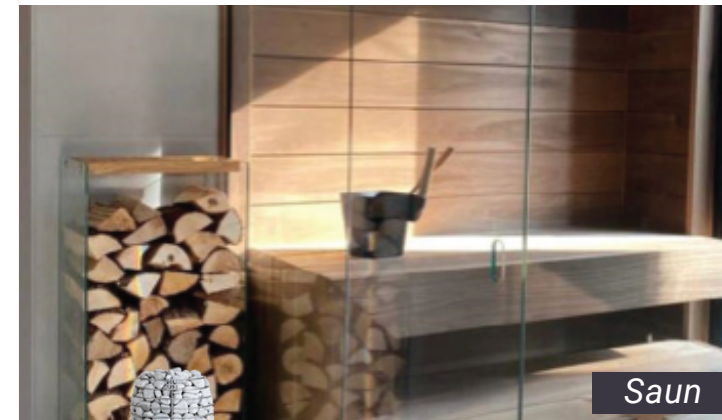

Põrandaplaat ja sein
60x60cm Grey Marble matt
60x120cm Grey Marble
läikiv

En Suit põrand ja sein
60x60cm Jade Opale Matt
60x120cm Jade Malachite
Läikiv

**Dušikomplekt lae- ja
käsidušiga**
Dushisegisti Gulini Futuro,
must matt

Saun

Sauna keris
Huum Hive mini 9kW

Sauna lava ja seinad
Termotöödeldud
mangoolia

Arendaja jätab endale õiguse teha siseviimistluspakettides
muudatusi, pakkudes kliendile sama hinnaga analoogset
toodet. Kõik pildid on illustreerivad.

KONTAKT

(+372) 5247 338

Pääsukese tee 19, Püüsi küla Viimsi vald
Harjumaa 74001

info@harmoonilinekodu.ee

www.harmoonilinekodu.ee